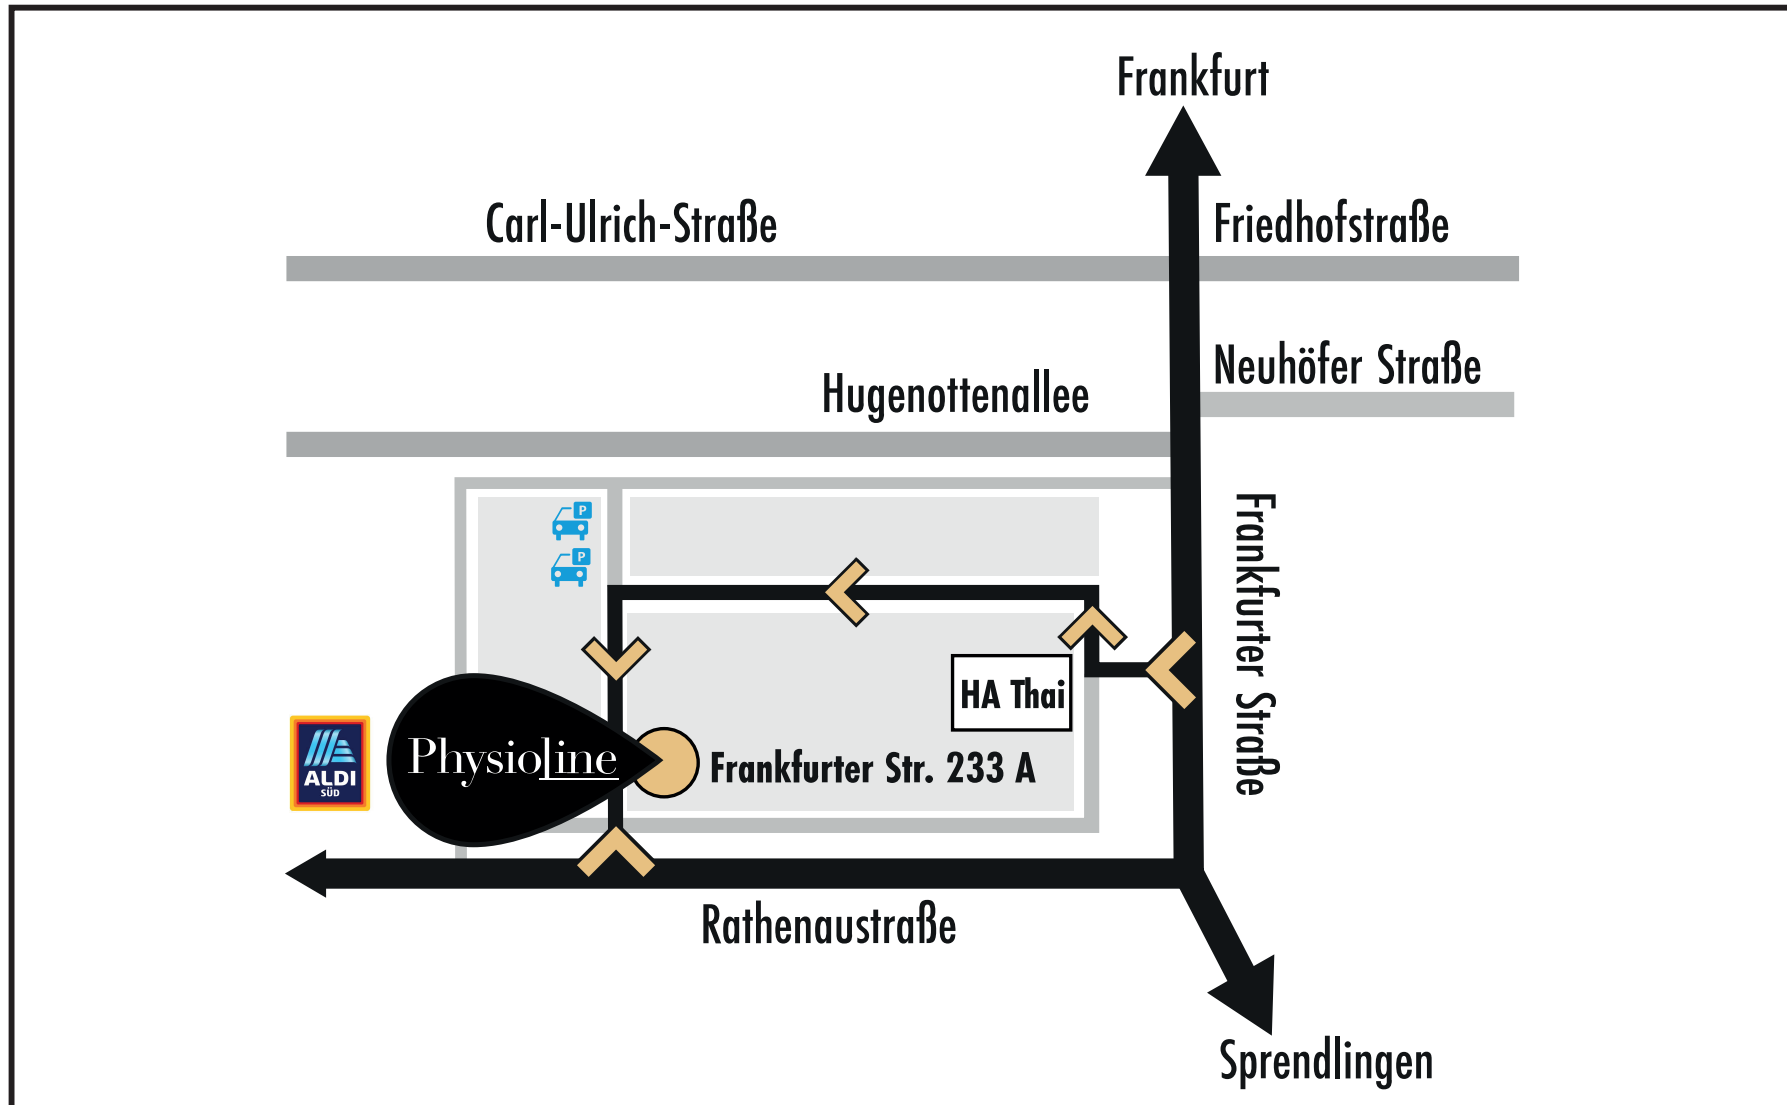

# Physioline

Die Praxis für Physiotherapie

PhysioLine • Sandra Ghenim • Frankfurter Straße 233 BTA (Bauteil A) • 63263 Neu-Isenburg • 01522 8489651